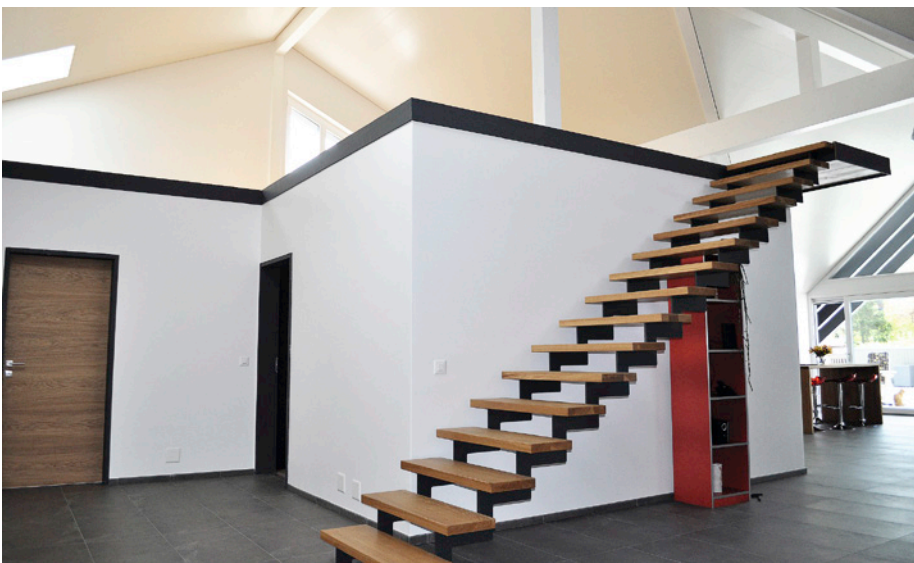

Eine Innenwandfarbe von besonders brilliantem Weiss war in diesem Haus gefordert. Der elegante Oberflächenfinish in brilliantem Weiss von Herbol Zenit Power überzeugte ebenso wie die Tatsache, dass das Produkt weichmacher- und lösemittelfrei, emissions- und geruchsarm sowie mit dem Zertifikat «schadstoffgeprüft und emissionsarm» ausgezeichnet ist.